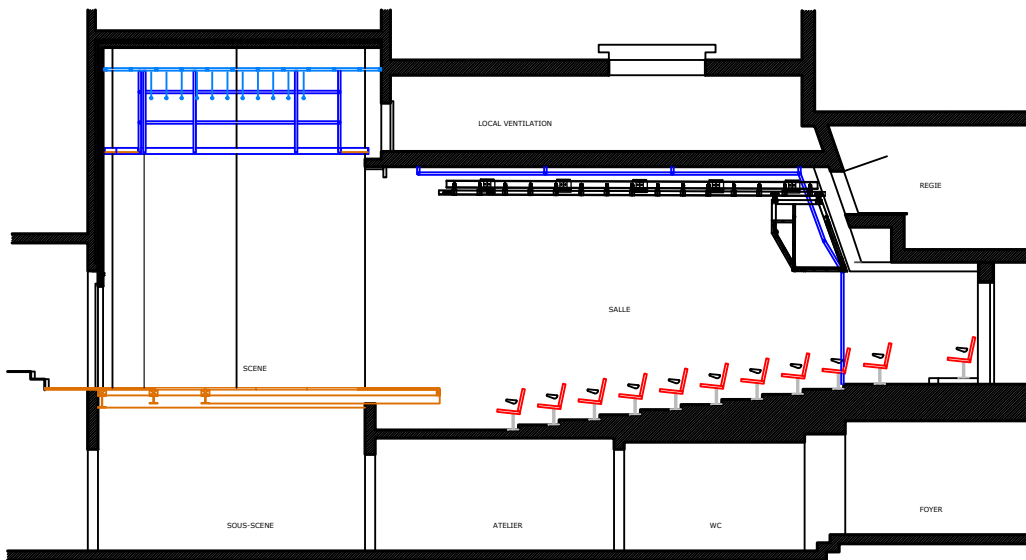

PLAN PLATEAU ET SALLE

Le Poche		Fiche Technique	
PLAN PLATEAU		1:50	
LE POCHÉ GENEVE, THEATRE EN VIEILLE VILLE, Rue de la Boulangerie 4, 1204 Genève		Fichier: Plans et Coupes 50a.dwg Date: 22.06.2005	
Directeur Technique: Philippe Begueux +41 22 310 37 75 Fax: +41 22 781 31 13		Version: 21.05.2019 11:32 Dessin: JBT	

PLAN CINTRE ET GRIL

Le Poche		Fiche Technique	
PLAN CINTRE ET GRIL		1:50	
LE POCHÉ GENEVE, THEATRE EN VIEILLE VILLE, Rue de la Boulangerie 4, 1204 Genève		Date: 22.06.2005	
Directeur Technique: Philippe Begnoux +41 22 310 37 75 Fax:+41 22 781 31 13		Version: 21.05.2019 11:32 Dessin: JET	

COUPE A-A

Le Poche	Fiche Technique
COUPE A-A	1:50
<small>Fichier: Plans et Coupes 504.dwg Date: 22.05.2005 Version: 21.05.2019 11:32 Dessin: JET</small>	
<small>LE POCHÉ GENEVE, THEATRE EN VIEILLE VILLE, Rue de la Boulangerie 4, 1204 Genève Directeur Technique: Philippe Begoux +41 22 310 37 75 Fax: +41 22 781 31 13</small>	

COUPE B-B

COUPE C-C

Le Poche	Fiche Technique
COUPES B-B ET C-C	1:50
<small>Fichier: Plans et Coupes 504.dwg Date: 22.06.2005 Version: 21.05.2019 11:32 Dessin: BT</small>	
<small>LE POCHÉ GENEVE, THEATRE EN VIEILLE VILLE, Rue de la Boulangerie 4, 1204 Genève Directeur Technique: Philippe Begneux +41 22 310 37 75 Fax: +41 22 781 31 13</small>	