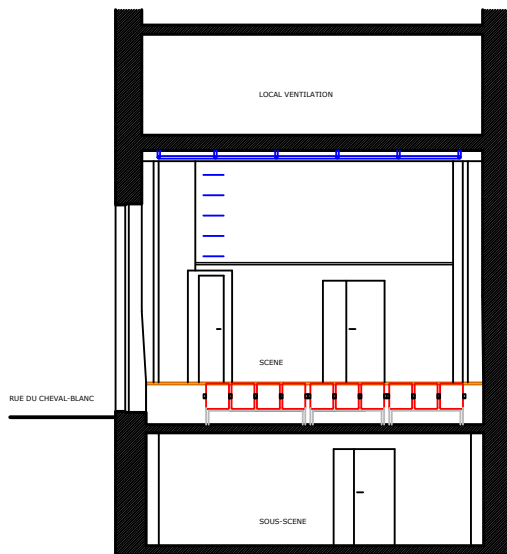

PLAN CINTRE ET GRIL

Le Poche		Fiche Technique	
PLAN CINTRE ET GRIL		1:50	
LE POCHÉ GENEVE, THEATRE EN VIEILLE VILLE, Rue de la Boulangerie 4, 1204 Genève		Date: 22.06.2005	
Directeur Technique: Philippe Begnoux +41 22 310 37 75 Fax:+41 22 781 31 13		Version: 21.05.2019 11:32 Dessin: JET	

COUPE A-A

Le Poche	Fiche Technique
COUPE A-A	1:50
<small>Fichier: Plans et Coupes 504.dwg Date: 22.05.2005 Version: 21.05.2019 11:32 Dessin: JET</small>	
<small>LE POCHÉ GENEVE, THEATRE EN VIEILLE VILLE, Rue de la Boulangerie 4, 1204 Genève Directeur Technique: Philippe Begoux +41 22 310 37 75 Fax: +41 22 781 31 13</small>	

COUPE B-B

COUPE C-C

Le Poche	Fiche Technique
COUPES B-B ET C-C	1:50
<small>Fichier: Plans et Coupes 504.dwg Date: 22.06.2005 Version: 21.05.2019 11:32 Dessin: BT</small>	
<small>LE POCHÉ GENEVE, THEATRE EN VIEILLE VILLE, Rue de la Boulangerie 4, 1204 Genève Directeur Technique: Philippe Begneux +41 22 310 37 75 Fax: +41 22 781 31 13</small>	