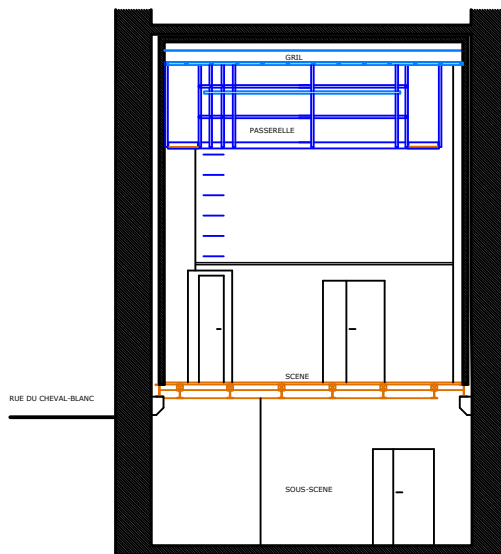

PLAN PLATEAU ET SALLE

Le Poche		Fiche Technique	
PLAN PLATEAU		1:50	
LE POCHÉ GENEVE, THEATRE EN VIEILLE VILLE, Rue de la Boulangerie 4, 1204 Genève		Fichier: Plans et Coupes 50a.dwg Date: 22.06.2005	
Directeur Technique: Philippe Begueux +41 22 310 37 75 Fax: +41 22 781 31 13		Version: 21.05.2019 11:32 Dessin: JBT	

PLAN CINTRE ET GRIL

Le Poche		Fiche Technique	
PLAN CINTRE ET GRIL		1:50	
LE POCHÉ GENEVE, THEATRE EN VIEILLE VILLE, Rue de la Boulangerie 4, 1204 Genève		Date: 22.06.2005	
Directeur Technique: Philippe Begnoux +41 22 310 37 75 Fax:+41 22 781 31 13		Version: 21.05.2019 11:32 Dessin: JET	

COUPE A-A

Le Poche	Fiche Technique
COUPE A-A	1:50
<small>Fichier: Plans et Coupes 504.dwg Date: 22.05.2005 Version: 21.05.2019 11:32 Dessin: JET</small>	
<small>LE POCHÉ GENEVE, THEATRE EN VIEILLE VILLE, Rue de la Boulangerie 4, 1204 Genève Directeur Technique: Philippe Begoux +41 22 310 37 75 Fax: +41 22 781 31 13</small>	

COUPE B-B

COUPE C-C

Le Poche	Fiche Technique
COUPES B-B ET C-C	1:50
<small>Fichier: Plans et Coupes 504.dwg Date: 22.06.2005 Version: 21.05.2019 11:32 Dessin: BT</small>	
<small>LE POCHÉ GENEVE, THEATRE EN VIEILLE VILLE, Rue de la Boulangerie 4, 1204 Genève Directeur Technique: Philippe Begneux +41 22 310 37 75 Fax: +41 22 781 31 13</small>	