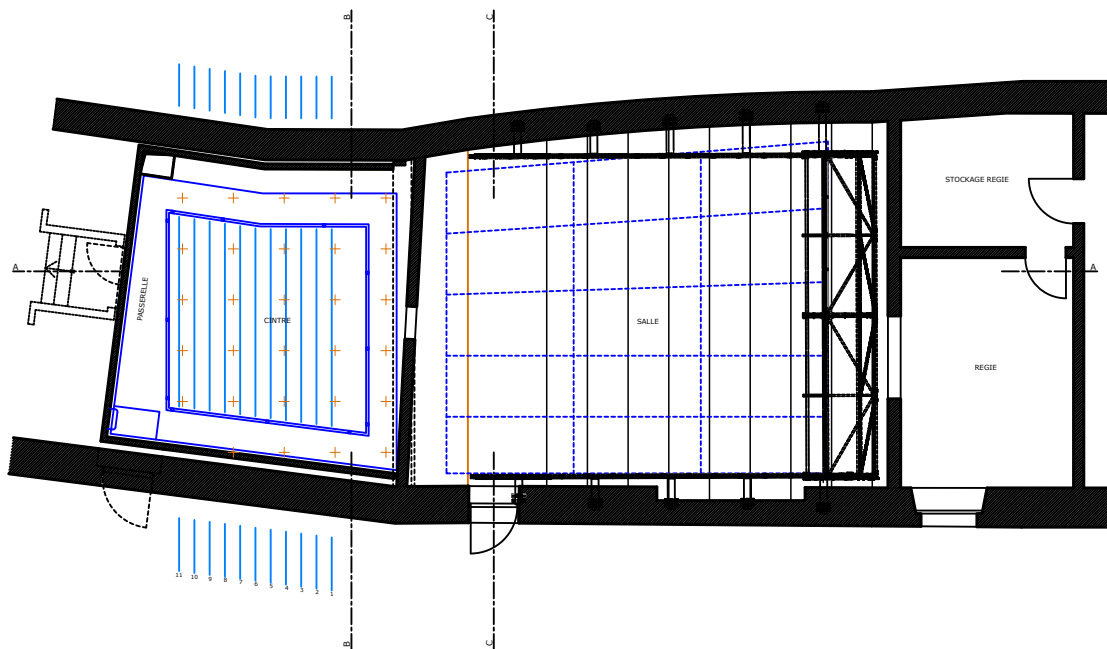

PLAN PLATEAU ET SALLE

Le Poche		Fiche Technique	
PLAN PLATEAU		1:50	
LE POCHÉ GENEVE, THEATRE EN VIEILLE VILLE, Rue de la Boulangerie 4, 1204 Genève		Fichier: Plans et Coupes 50a.dwg Date: 22.06.2005	
Directeur Technique: Philippe Begueux +41 22 310 37 75 Fax: +41 22 781 31 13		Version: 21.05.2019 11:32 Dessin: JBT	

PLAN CINTRE ET GRIL

Le Poche		Fiche Technique	
PLAN CINTRE ET GRIL		1:50	
LE POCHÉ GENEVE, THEATRE EN VIEILLE VILLE, Rue de la Boulangerie 4, 1204 Genève		Date: 22.06.2005	
Directeur Technique: Philippe Begnoux +41 22 310 37 75 Fax:+41 22 781 31 13		Version: 21.05.2019 11:32 Dessin: JET	

COUPE A-A

Le Poche	Fiche Technique
COUPE A-A	1:50
<small>Fichier: Plans et Coupes 504.dwg Date: 22.05.2005 Version: 21.05.2019 11:32 Dessin: JET</small>	
<small>LE POCHÉ GENEVE, THEATRE EN VIEILLE VILLE, Rue de la Boulangerie 4, 1204 Genève Directeur Technique: Philippe Begoux +41 22 310 37 75 Fax: +41 22 781 31 13</small>	

COUPE B-B

COUPE C-C

Le Poche	Fiche Technique
COUPES B-B ET C-C	1:50
<small>Fichier: Plans et Coupes 504.dwg Date: 22.06.2005 Version: 21.05.2019 11:32 Dessin: BT</small>	
<small>LE POCHÉ GENEVE, THEATRE EN VIEILLE VILLE, Rue de la Boulangerie 4, 1204 Genève Directeur Technique: Philippe Begneux +41 22 310 37 75 Fax: +41 22 781 31 13</small>	